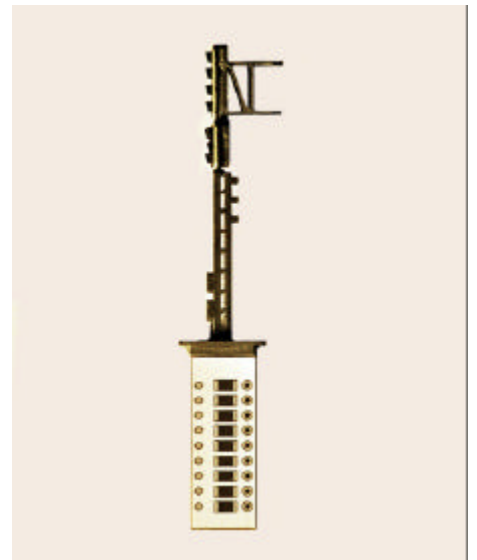

Nm / 1:160

serie 801
series 801

Für den anspruchsvollen Modellbahner: Signale der RhB im Masstab N / 1:160.

Die filigranen, masstabgerechten Modelle werden vollständig aus Messing in Handarbeit hergestellt und sind vorbildgetreu lackiert. Durch die neue Optik mit weissen Leuchtdioden und Farbfiltern zeigen die Signale perfekt vorbildgerechte Farben der Leuchten. Die Vorwiderstände und eine Schutzdiode gegen Falschpolung der Leuchtdioden sind im Signal integriert. Alle Leuchtdioden können einzeln angesteuert werden, wodurch alle Fahrbegriffe dargestellt werden können. Das Sortiment umfasst alle wichtigen Bauarten der RhB

For sophisticated narrow gauge modelers: the signals of the Rhaetian Railway Railway in Nmscale.

These highly detailed signals are handmade from precision brass parts and are painted in original colours. The new optics based on white Light Emitting Diodes with color filters displays perfectly matched colours. All signals come equipped with integrated series resistors and a diode to prevent false polarity. All LEDs may be controlled independently which allows to display all signal aspects. Our program covers all important signal types of the Rhaetian Railway.