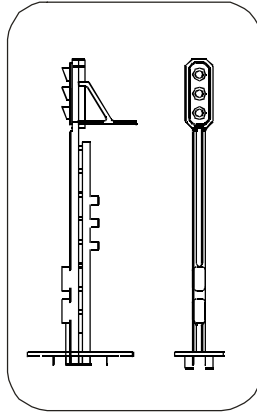

801-H3

Andere Signaltypen auf Anfrage
Other signal types on request

Technische Aenderungen vorbehalten / Stand März 2004
Technical changes without notice / Status March 2004