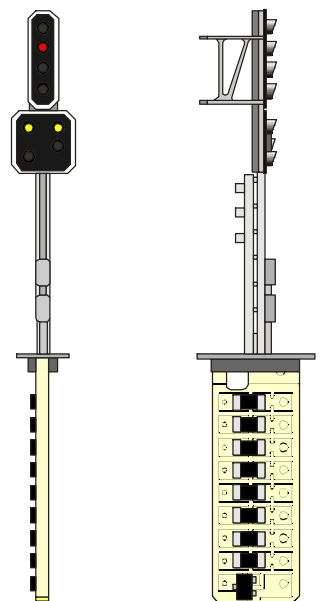

Nm / 1:160

serie 801
series 801

Für den anspruchsvollen Modellbahner: Signale der RhB im Masstab N / 1:160.

Die filigranen, masstabgerechten Modelle werden vollständig aus Messing in Handarbeit hergestellt und sind vorbildgetreu lackiert. Durch die neue Optik mit weissen Leuchtdioden und Farbfiltern zeigen die Signale perfekt vorbildgerechte Farben der Leuchten. Die Vorwiderstände und eine Schutzdiode gegen Falschpolung der Leuchtdioden sind im Signal integriert. Alle Leuchtdioden können einzeln angesteuert werden, wodurch alle Fahrbegriffe dargestellt werden können. Das Sortiment umfasst alle wichtigen Bauarten der RhB

For sophisticated narrow gauge modelers: the signals of the Rhaetian Railway Railway in Nmscale.

These highly detailed signals are handmade from precision brass parts and are painted in original colours. The new optics based on white Light Emitting Diodes with color filters displays perfectly matched colours. All signals come equipped with integrated series resistors and a diode to prevent false polarity. All LEDs may be controlled independently which allows to display all signal aspects. Our program covers all important signal types of the Rhaetian Railway.