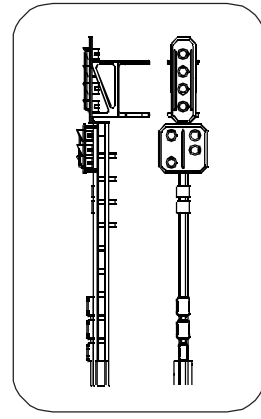

Nm / 1:160

Serie 801
Series 801

801-HV

Andere Signaltypen auf Anfrage
Other signal types on request

Technische Aenderungen vorbehalten / Stand März 2004
Technical changes without notice / Status March 2004